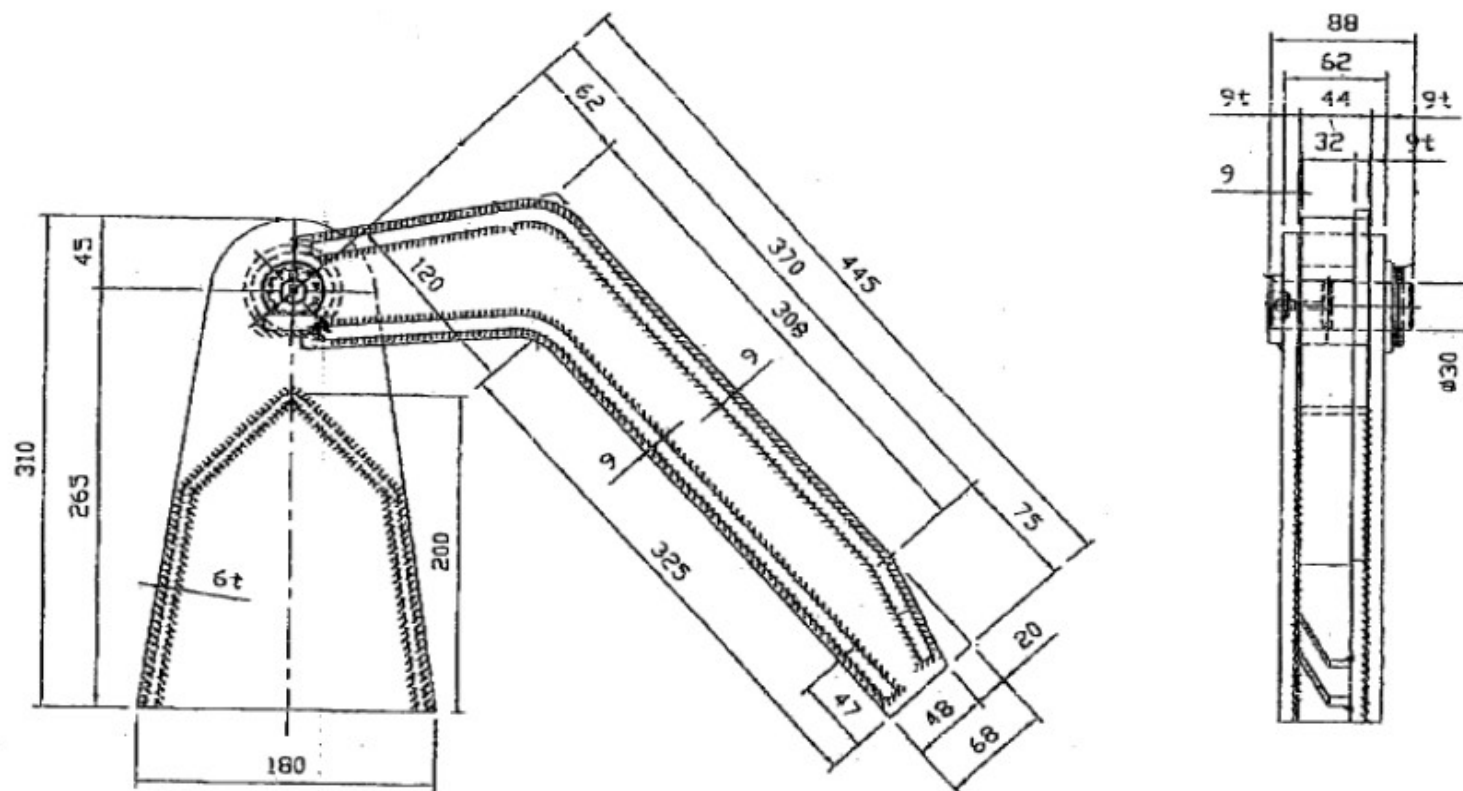

商品コード	B020064R	商品コード	B020065L
スーパーヒンジ RH 右(箱売)		スーパーヒンジ RH 左(箱売)	
RH MSB-H300 (H310長さ180幅62/P265)		LH MSB-H300 (H310長さ180幅62/P265)	

左右セット販売 部品対応不可

本図は左側を示します